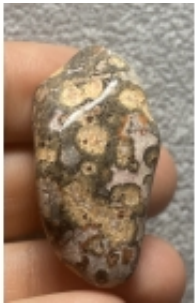

Dane aktualne na dzień: 15-04-2026 07:31

Link do produktu: <http://sklep.kormoran.pl/jaspis-leopardzi-p-11812.html>

JASPIS LEOPARDZI

Cena	10,00 zł

Dostępność	Dostępny

Numer katalogowy	8964

Opis produktu

Kraj pochodzenia: Indie

Waga: 10,4 g

Wymiary: 3,3 cm x 1,6 cm x 1,1 cm

Jaspis leopardzi to kamień szamański. Pomaga iść duchową ścieżką, pogłębia naszą indywidualną inicjację szamańską oraz odkryć powód dla którego jesteśmy na ziemi i jakie mamy zadania do spełnienia. Ułatwia komunikację z innymi wymiarami, opiekunami duchowymi i zwierzętami totemicznymi. Pomoże Ci odkryć Twoje zwierzę mocy.